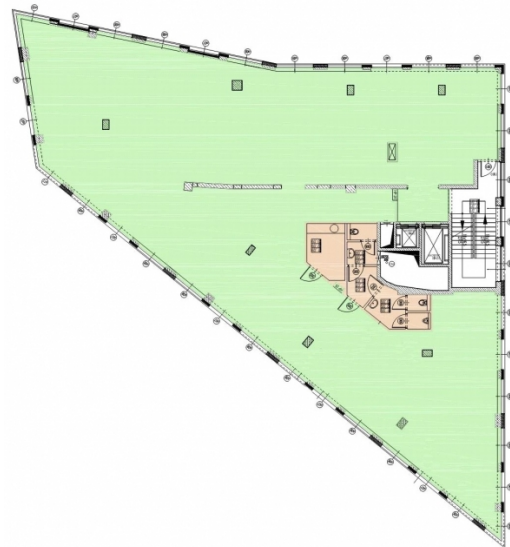

Raławicka Point

Warszawa, Mokotów, ul. Raławicka 93

Informacje o budynku | Building information

Status budynku Building status	Istniejący Existing
Rok budowy Year of construction	2011
Powierzchnia wspólna Common space	3,16 %
Współczynnik miejsc parkingowych Parking ratio	1 / 40 m ²
Całkowita powierzchnia budynku Total building area	2 320 m ²

Plan piętra | Floor plan

Dostępna powierzchnia | Available space

Piętro Floor	Powierzchnia wolna Vacant space	Czynsz Rent	Dostępność Availability
1	prosimy o kontakt please contact us	prosimy o kontakt please contact us	prosimy o kontakt please contact us
4	prosimy o kontakt please contact us	prosimy o kontakt please contact us	prosimy o kontakt please contact us
5	prosimy o kontakt please contact us	prosimy o kontakt please contact us	prosimy o kontakt please contact us
Razem Total	po zalogowaniu after login		